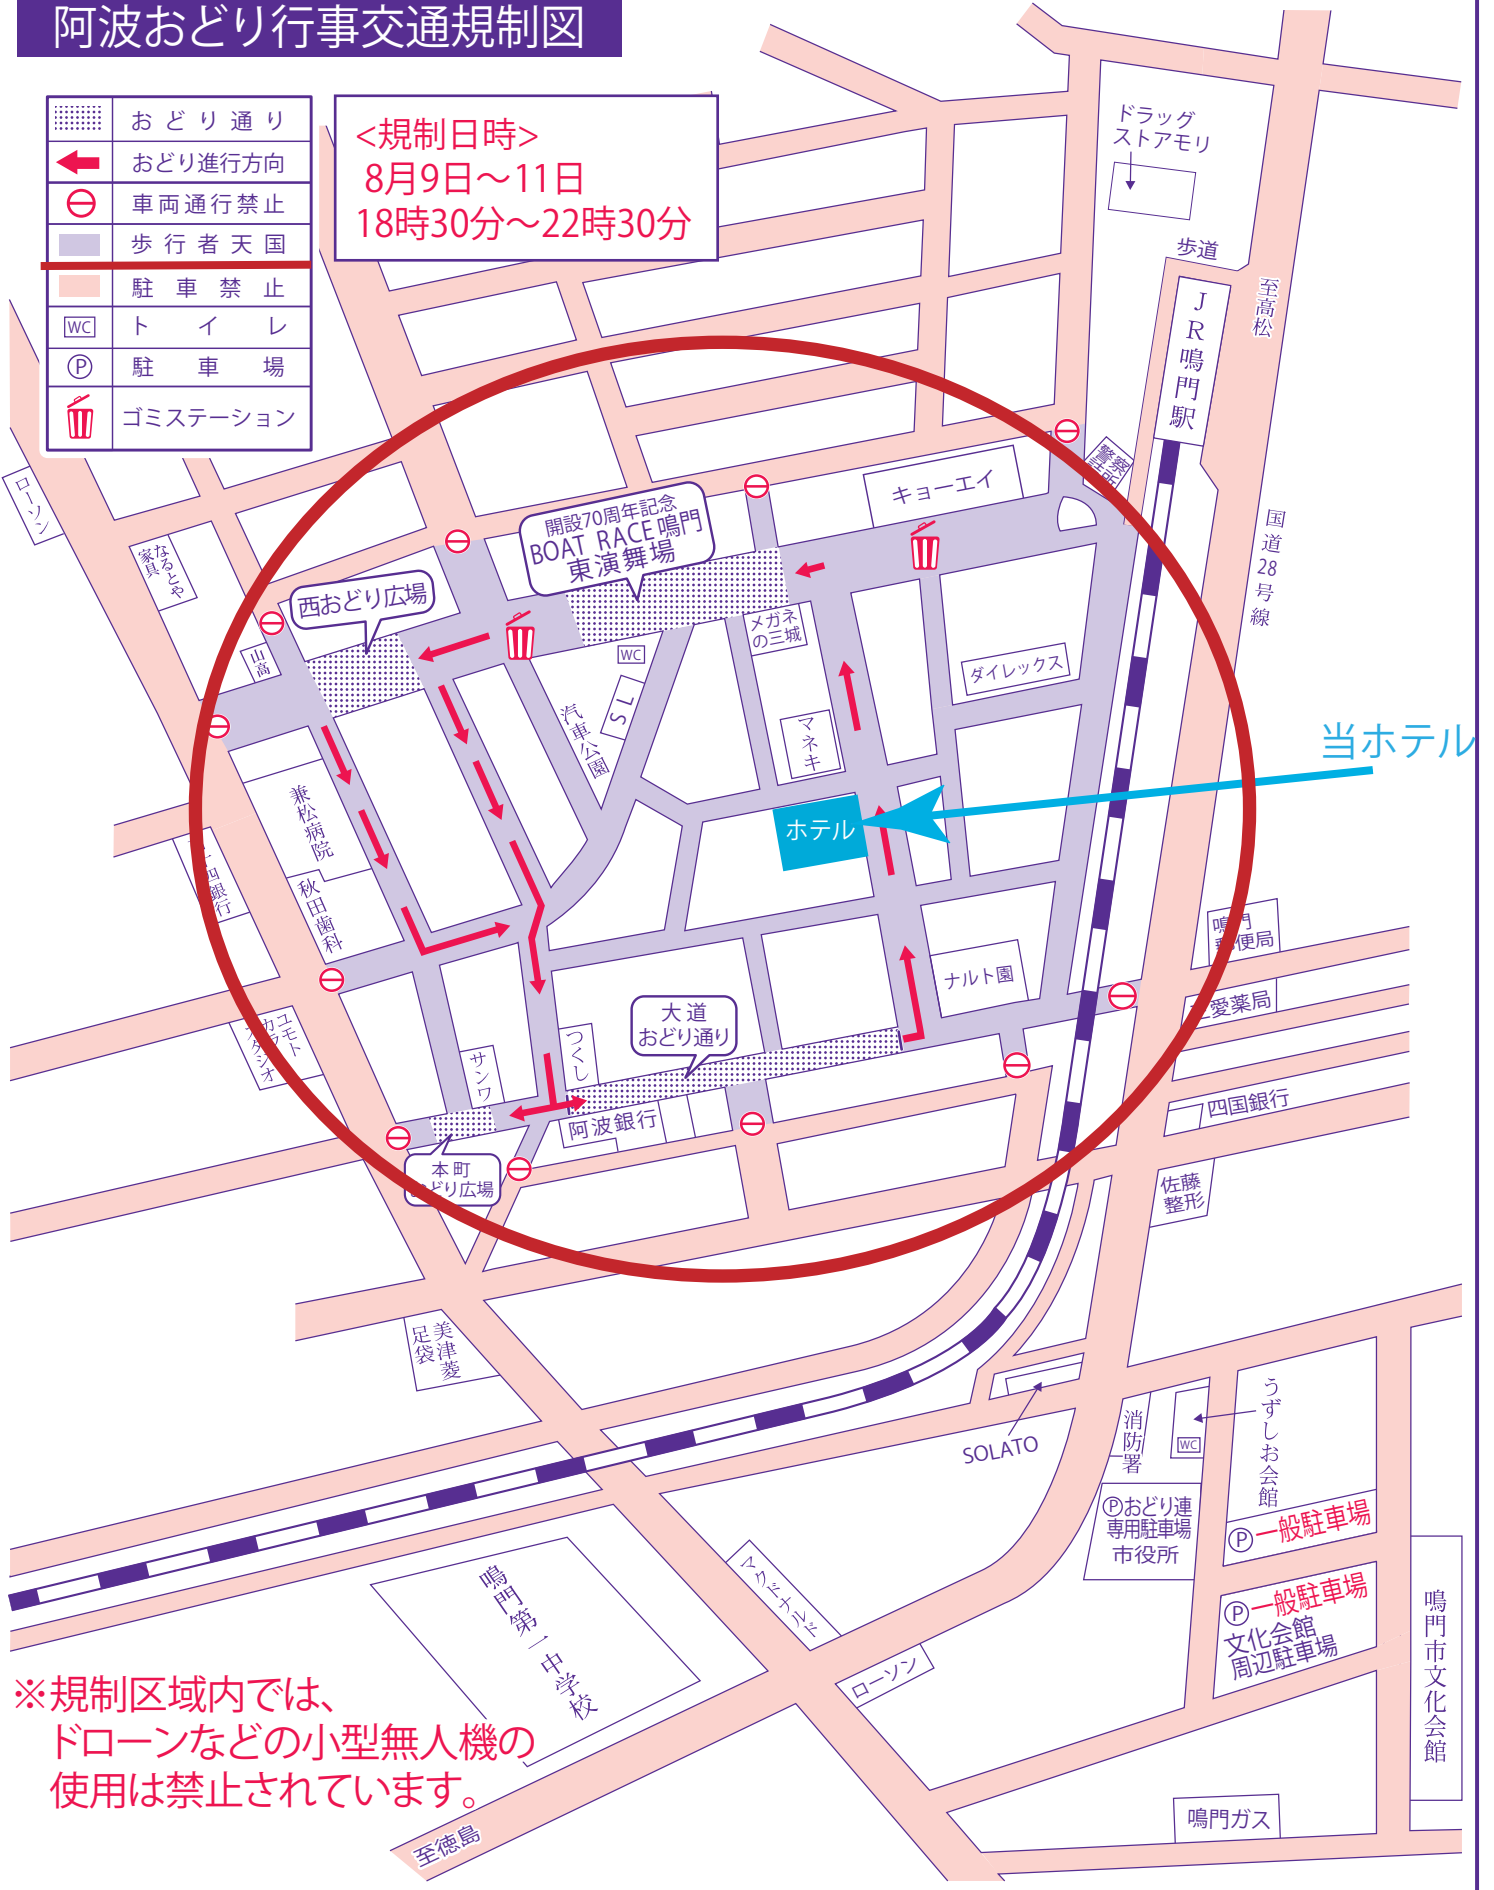

令和5年 鳴門市阿波おどりに伴う交通規制図

阿波おどり：8月9日(水)・10日(木)・11日(金・祝) ※雨天の場合は中止。

鳴門警察署・鳴門市・鳴門市うずしお観光協会・鳴門商工会議所 (☎685-3748)

阿波おどり行事交通規制図

	おどり通り
	おどり進行方向
	車両通行禁止
	歩行者天国
	駐車禁止
	トイレ
	駐車場
	ゴミステーション

<規制日時>
8月9日～11日
18時30分～22時30分

※規制区域内では、
ドローンなどの小型無人機
の使用は禁止されています。